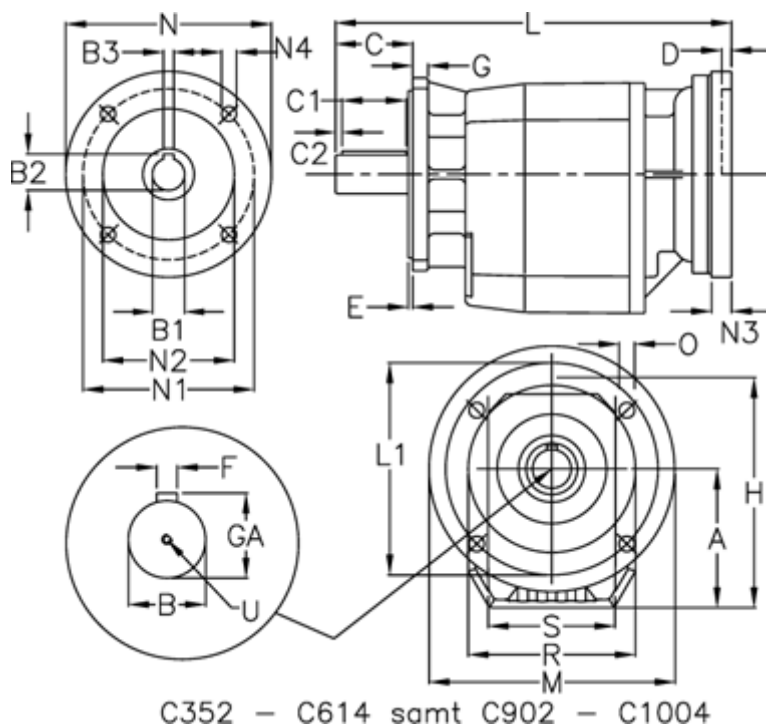

Varenummer: 4062030034540445

Beskrivelse: Tandhjulsgear C322UFB-3,4-P112B5-B51

## Mål

A = 108	D = 4.5	L1 = 165	R = 130
B = 30	E = 3.5	M = 200	S = 130
B1 = 28	F = 8	N = 250	U = M10x22
B2 = 31.3	G = 12	N1 = 215	
B3 = 8	GA = 33	N2 = 180	
C = 60	H = 183	N3 = 0	
C1 = 50	K = 150	N4 = M12x16	
C2 = 5	L = 337	O = 11	